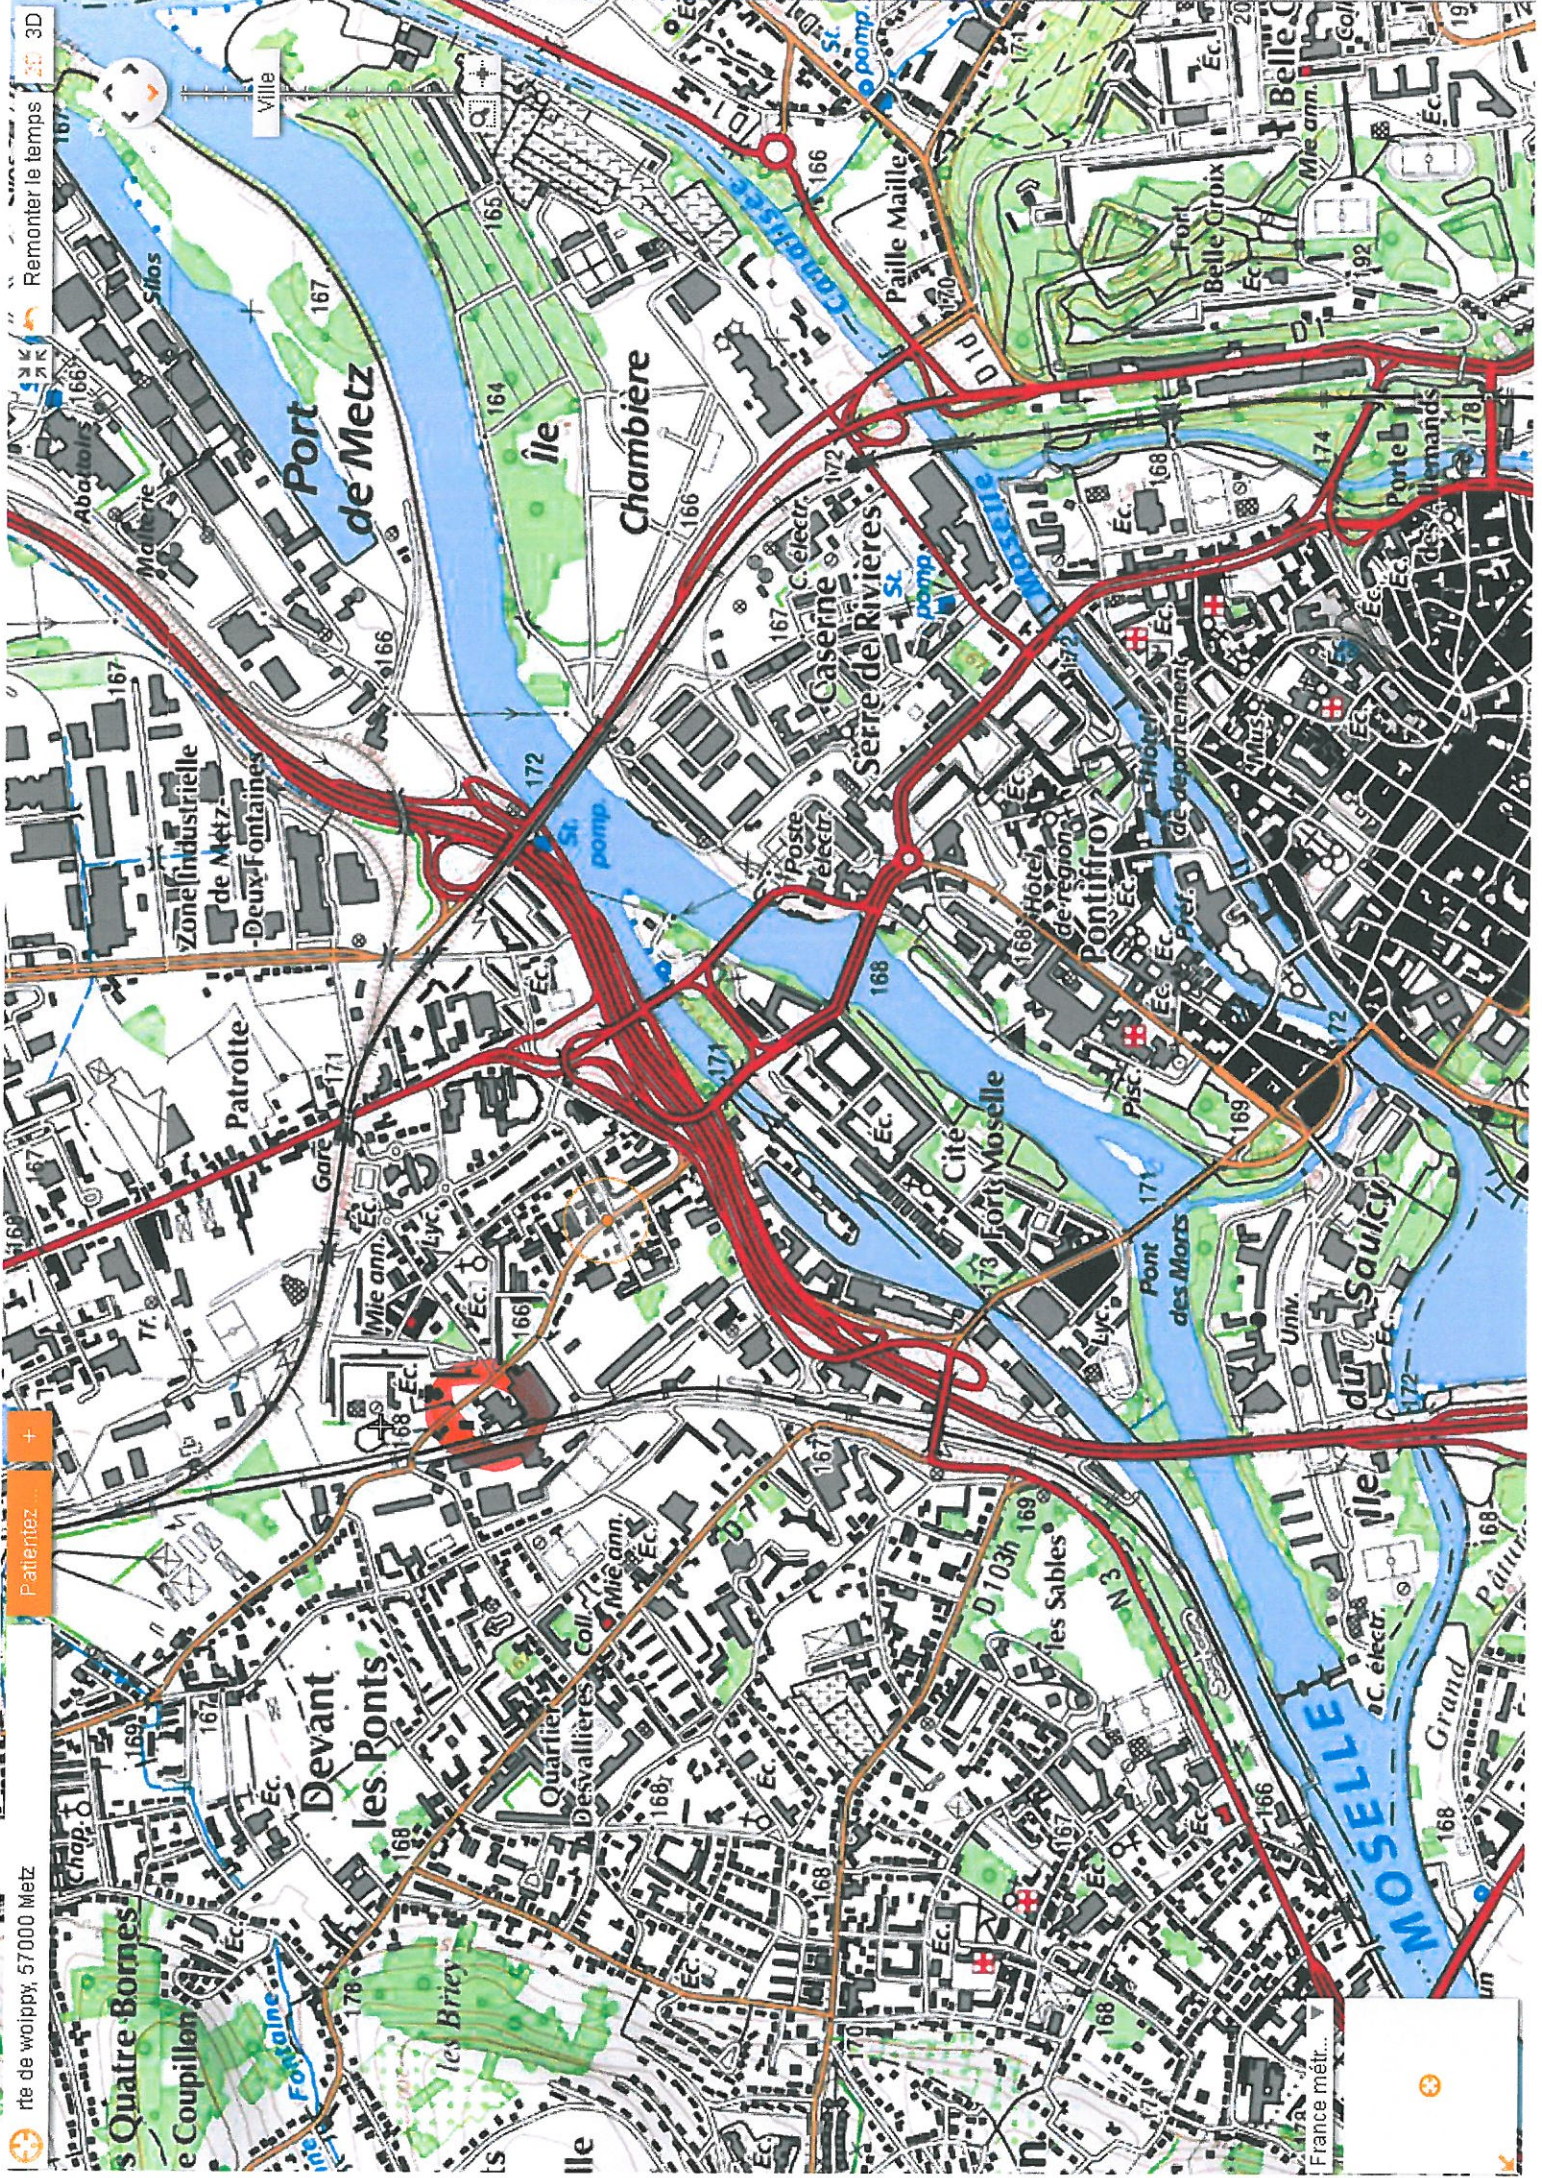

SOFFAG 62.7622 57.0139

Remonter le temps

Patrimoine

Carte de woippy, 57000 Metz

France métro...

Scale bar: 0, 100, 200 meters

Compass rose